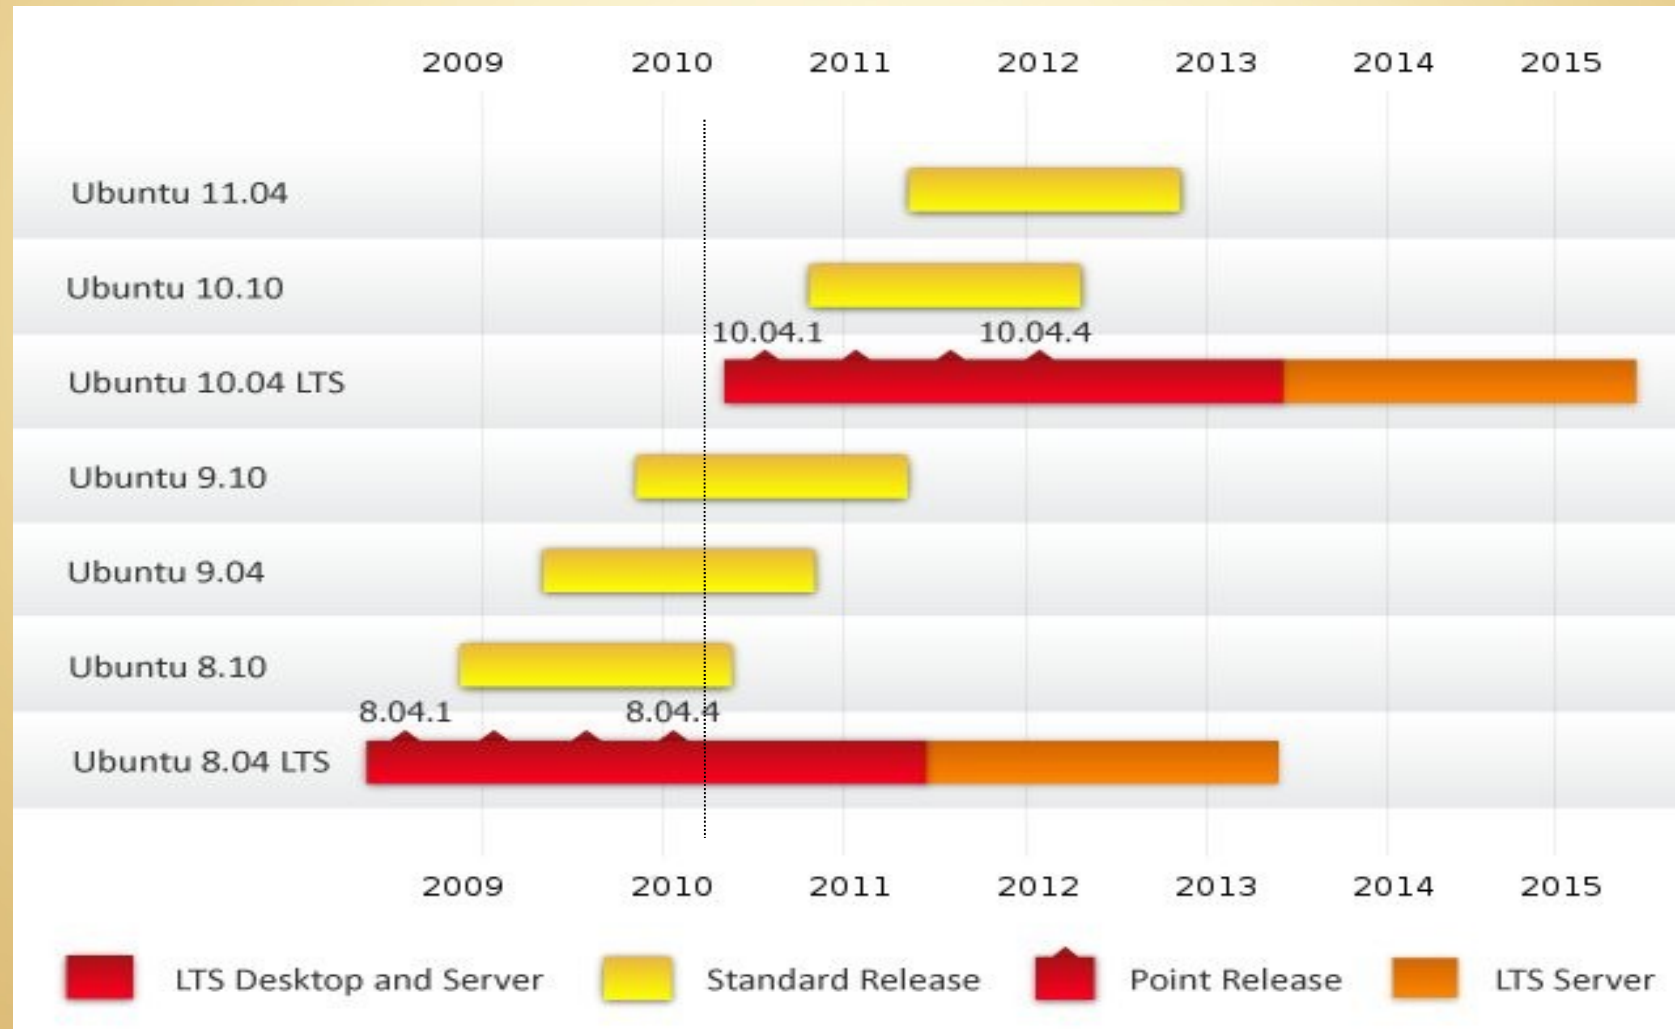

Toekomst : versies en steun

Benaming : Ubuntu *jaar.maand*
LTS = Long Term Support